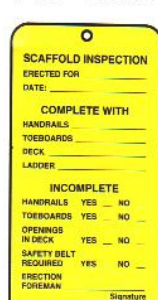

T-16

T-17

T-18

T-19

T-20

T-21

**BACK
SIDE OF
STOCK
DANGER
TAGS**

T-22

T-23

T-24 FRONT

T-24 BACK

T-25 FRONT

T-25 BACK

T-26 FRONT

T-26 BACK

T-27

T-28

T-29

T-30

T-31

T-32

T-33

LARGE • DURABLE • STRONG

3-1/4" X 6"